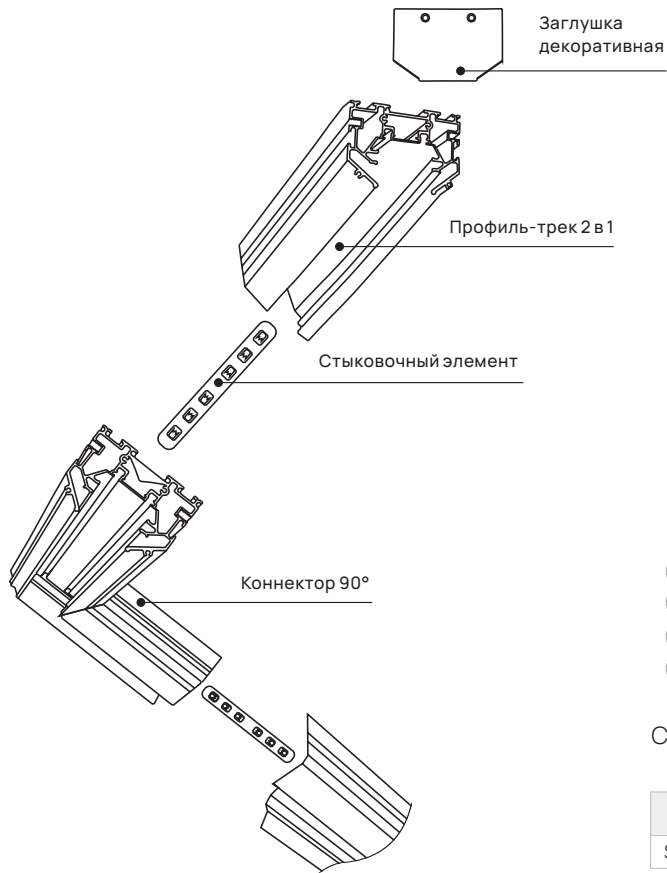

СИСТЕМА МАГНИТНАЯ 1 ФАЗА
ПРОФИЛЬ-ТРЕК 2 В 1 24/48 В

Заклушки декоративные

	ДШВ, мм	
SI020527	60x1,8x41	

Стыковочный элемент - 4 шт.

	ДШВ, мм	
SI020526	80x10x3	

	ДШВ, мм	
SI020525	100x60x41