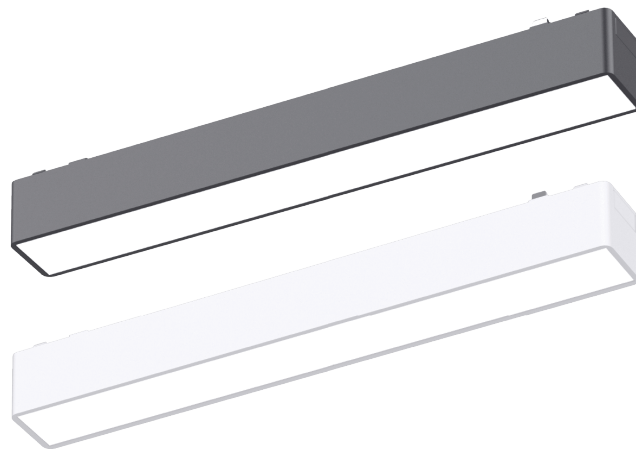

Линейный Ультра-1

48 В 4000К 24° Алюминий

🔗	⚡Вт	💡лм	📐мм	🕒
SI020201	10	769	230x26x24	●
SI020202	10	769	230x26x24	○
SI020203	15	1170	338x26x24	●
SI020204	15	1170	338x26x24	○
SI020205	20	1479	446x26x24	●
SI020206	20	1479	446x26x24	○
SI020207	25	1912	554x26x24	●
SI020208	25	1912	554x26x24	○

Линейный Ультра-2

48 В 4000К 150° Алюминий/Акрил

🔗	⚡Вт	💡лм	📐мм	🕒
SI020209	5	397	122x26x24	●
SI020210	5	397	122x26x24	○
SI020211	10	640	314x26x24	●
SI020212	10	640	314x26x24	○
SI020213	20	1834	615x26x24	●
SI020214	20	1834	615x26x24	○
SI020215	30	2580	915x26x24	●
SI020216	30	2580	915x26x24	○

Линейный Ультра-2 Смарт

24 В 3000-6000К 150° Алюминий/Акрил

🔗	🕒	⚡Вт	💡лм	📐мм	🕒
SI021001	🕒	10	940	315x26x24	○
SI021002	🕒	10	940	315x26x24	●
SI021003	🕒	20	1740	615x26x24	○
SI021004	🕒	20	1740	615x26x24	●
SI021005	🕒	30	2460	915x26x24	○
SI021006	🕒	30	2460	915x26x24	●

Групповое управление через блок питания Ультра Смарт