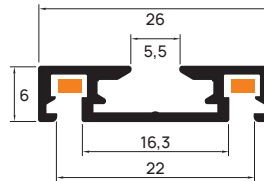

U	ДШВ, мм	⦿
SI020401	1000x26x6	●
SI020404	1000x26x6	○
SI020402	2000x26x6	●
SI020405	2000x26x6	○
SI020403	3000x26x6	●
SI020406	3000x26x6	○

СИСТЕМА МАГНИТНАЯ 1 ФАЗА

ШИНОПРОВОД НАКЛАДНОЙ УЛЬТРАТОНКИЙ 24/48 В

Signimpress

Коннектор 90°

Коннектор прямой

Коннектор угловой

Коннектор T

Коннектор X

	 ДШВ, мм	
SI020501	26x26x6	●
SI020502	26x26x6	○

	 ДШВ, мм	
SI020503	46x26x6	●
SI020504	46x26x6	○

🔌	⚡ Вт	💡 лм	📐 мм	🕒
SI020314	9	720	Ø95x40 ↑140	●

Луна-2

48 В 4000 К 150° Алюминий/Акрил

🔌	⚡ Вт	💡 лм	📐 мм	🕒
SI020315	9	720	Ø95x30 ↑140	●
SI020323	9	720	Ø95x30 ↑140	○

Подвес Луна-4

48 В 4000 К 180° Алюминий/Стекло