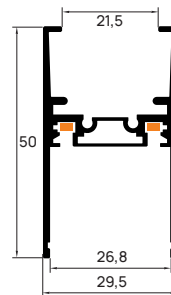

В комплекте:

Заглушка – 2 шт.

Экран ПВХ – 1 шт.

Материал корпуса ..... Алюминий

Жилы ..... Медные

Напряжение ..... 24/48 В

Степень защиты IP44

Гарантия ..... 3 года