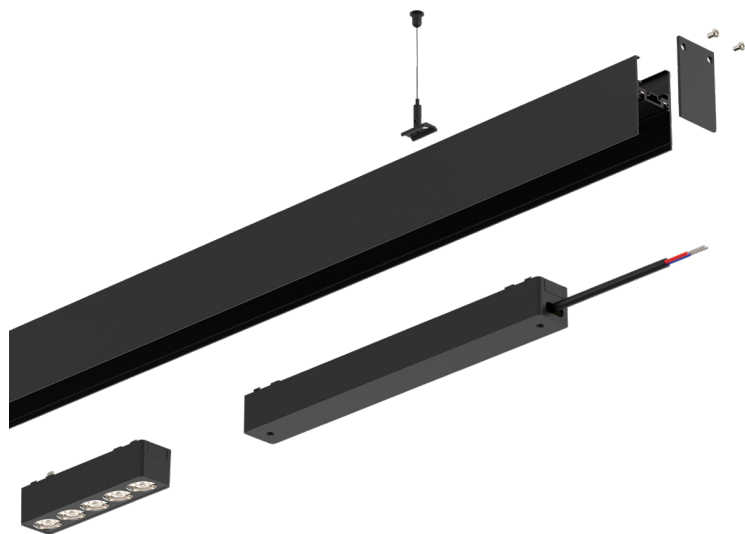

СИСТЕМА МАГНИТНАЯ 1 ФАЗА

ШИНОПРОВОД НАКЛАДНОЙ ПОДВЕСНОЙ 24/48 В

Signimpress

Коннектор 90°

	ДШВ, мм	
SI020511	80x26x50	
SI020512	80x26x50