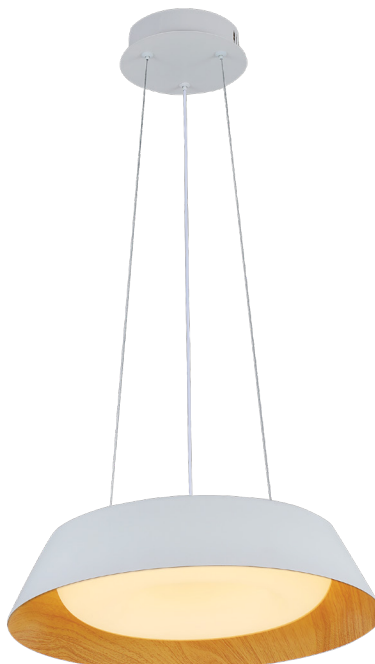

Пластик/Ткань

Подвесная	⚡ Вт	💡 лм	🌀 мм	🔘
SI77455	24	4320	Ø500 ↑1000	Чёрный/Оранжевый

Алюминий/Пластик

Подвесная	⚡ Вт	💡 лм	🌀 мм	🔘
SI77456	24	4320	Ø500 ↑1000	Белый/Дерево

Алюминий/Пластик

Накладная	⚡ Вт	💡 лм	🌀 мм	🔘
SI76272	18	3240	Ø500 ↑240	Белый/Кофе