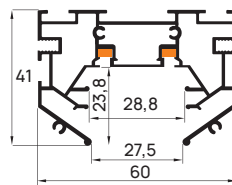

● ПРОФИЛЬ-ТРЕК 2 В 1 24/48 В

В комплекте:

Боковой держатель – 2 шт.

Экран ПВХ – 1 шт.

Материал корпуса ..... Алюминий

Жилы ..... Медные

Напряжение ..... 24/48 В

Степень защиты IP44

Гарантия ..... 3 года

U	ДШВ, мм	Ø
SI020413	1000x60x41	●
SI020414	1500x60x41	●
SI020415	2000x60x41	●
SI020416	3000x60x41	●