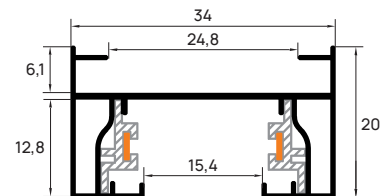

Материал корпуса ..... Алюминий
Жилы ..... Медные
Напряжение ..... 220-240 В
Степень защиты IP44
Гарантия ..... 3 года

	ДШВ, мм	
SI020801	1000x34x20	●
SI020804	1000x34x20	○
SI020802	2000x34x20	●
SI020805	2000x34x20	○
SI020803	3000x34x20	●
SI020806	3000x34x20	○

В комплекте:

Коннектор питания - 1 шт.

Заглушка торцевая - 1 шт.