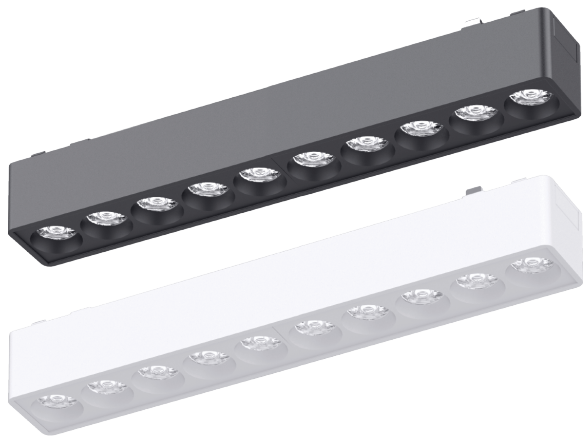

Линейный Ультра-1

48 В 4000К 24° Алюминий

🔗	⚡Вт	💡лм	📐мм	🕒
SI020201	10	769	230x26x24	●
SI020202	10	769	230x26x24	○
SI020203	15	1170	338x26x24	●
SI020204	15	1170	338x26x24	○
SI020205	20	1479	446x26x24	●
SI020206	20	1479	446x26x24	○
SI020207	25	1912	554x26x24	●
SI020208	25	1912	554x26x24	○

Линейный Ультра-2

48 В 4000К 150° Алюминий/Акрил

🔗	⚡Вт	💡лм	📐мм	🕒
SI020209	5	397	122x26x24	●
SI020210	5	397	122x26x24	○
SI020211	10	640	314x26x24	●
SI020212	10	640	314x26x24	○
SI020213	20	1834	615x26x24	●
SI020214	20	1834	615x26x24	○
SI020215	30	2580	915x26x24	●
SI020216	30	2580	915x26x24	○

Линейный Ультра-2 Смарт

24 В 3000-6000К 150° Алюминий/Акрил

🔗	🕒	⚡Вт	💡лм	📐мм	🕒
SI021001	🕒	10	940	315x26x24	○
SI021002	🕒	10	940	315x26x24	●
SI021003	🕒	20	1740	615x26x24	○
SI021004	🕒	20	1740	615x26x24	●
SI021005	🕒	30	2460	915x26x24	○
SI021006	🕒	30	2460	915x26x24	●

Групповое управление через блок питания Ультра Смарт