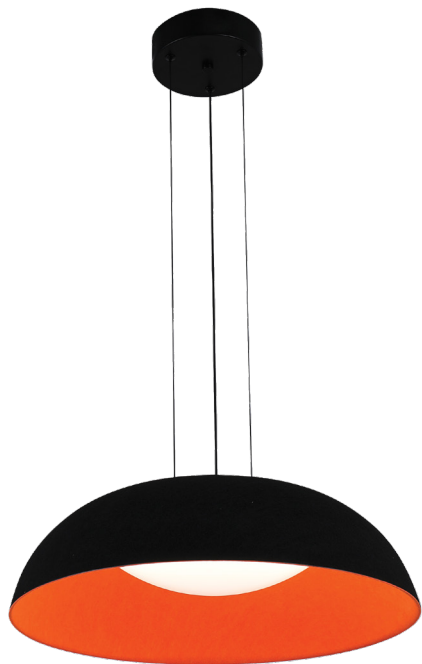

ЛЮСТРЫ СВЕТОДИОДНЫЕ

Рабочее напряжение... 85-265 В
Коэффициент мощности... 0,6PF

Цветовая температура ..... 3000/4000/6000 К
Управление ... Выключатель (ЗССТ)/Приложение/Пульт

Индекс цветопередачи ... ≥ 80Ra
Степень защиты..... IP20

Пластик/Ткань

Подвесная	⚡ Вт	💡 лм	🌀 мм	🔘
SI77455	24	4320	Ø500 ↑1000	Чёрный/Оранжевый