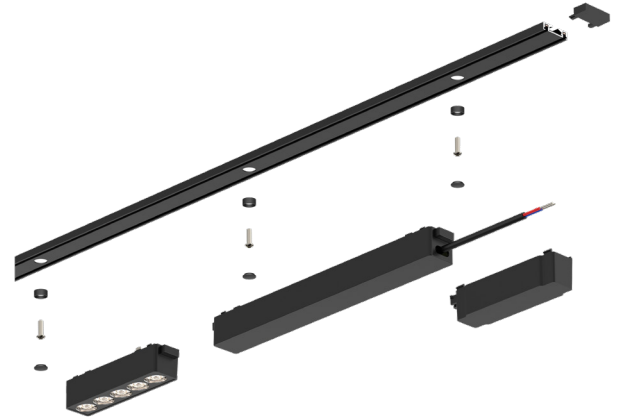

Sign *impress*

sign*impress*

ТРЕКОВЫЕ СИСТЕМЫ

● ШИНОПРОВОД НАКЛАДНОЙ УЛЬТРАТОНКИЙ 24/48 В

В комплекте:
Заглушка – 2 шт.
Экран ПВХ – 1 шт.

Материал корпуса ... Алюминий
Жилы Медные
Напряжение 24/48 В
Степень защиты IP44
Гарантия 3 года